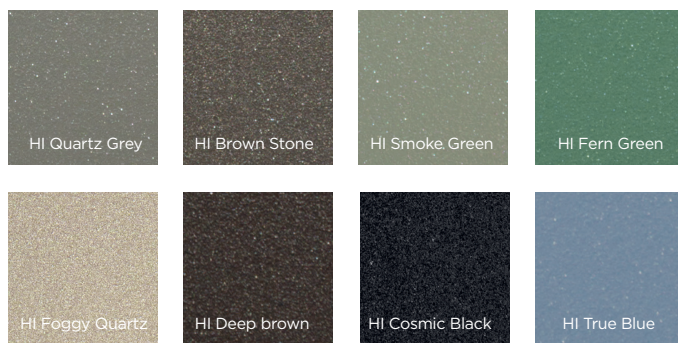

## Materiali ibridi

Il 2026 porterà un riscaldamento della tavolozza dei colori. Si svilupperà la tendenza all'integrazione di legno, alluminio, materiali compositi, ecc. per combinare estetica, resistenza, isolamento termico e basso impatto ambientale. Domineranno le tonalità terrose e naturali ispirate alla natura: argilla, terracotta, ocre, beige sabbia, verde tenue e azzurro cielo. Al posto dei freddi grigi appariranno i cosiddetti "nuovi neutri": colori con un tocco di calore che creano intimità e armonia.