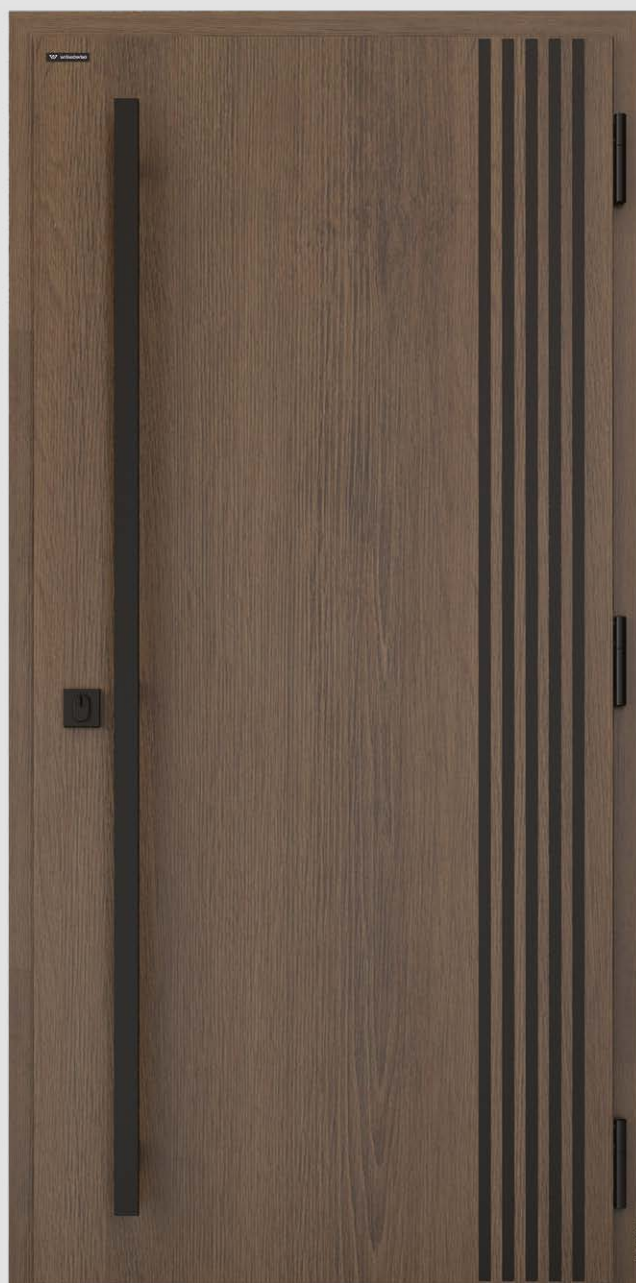

vista: **dall'esterno**

NOVA 044

Le applicazioni decorative sono il dettaglio che conferisce alla porta un carattere individuale. Realizzate con materiali durevoli, uniscono estetica e resistenza agli agenti atmosferici. Puoi personalizzarle in base alle tue esigenze.

Scopri le opzioni:

Applicazioni decorative
nella porta WIŚNIEWSKI

Colore: Woodec Turner Oak Toffee

Ferramenta: maniglia Mars / maniglione Q10 40x20 L=1800mm
/ colore nero

Applicazione: Modern Black (RAL 9005)

Cerniere: 3 cerniere standard con coperture in colore nero