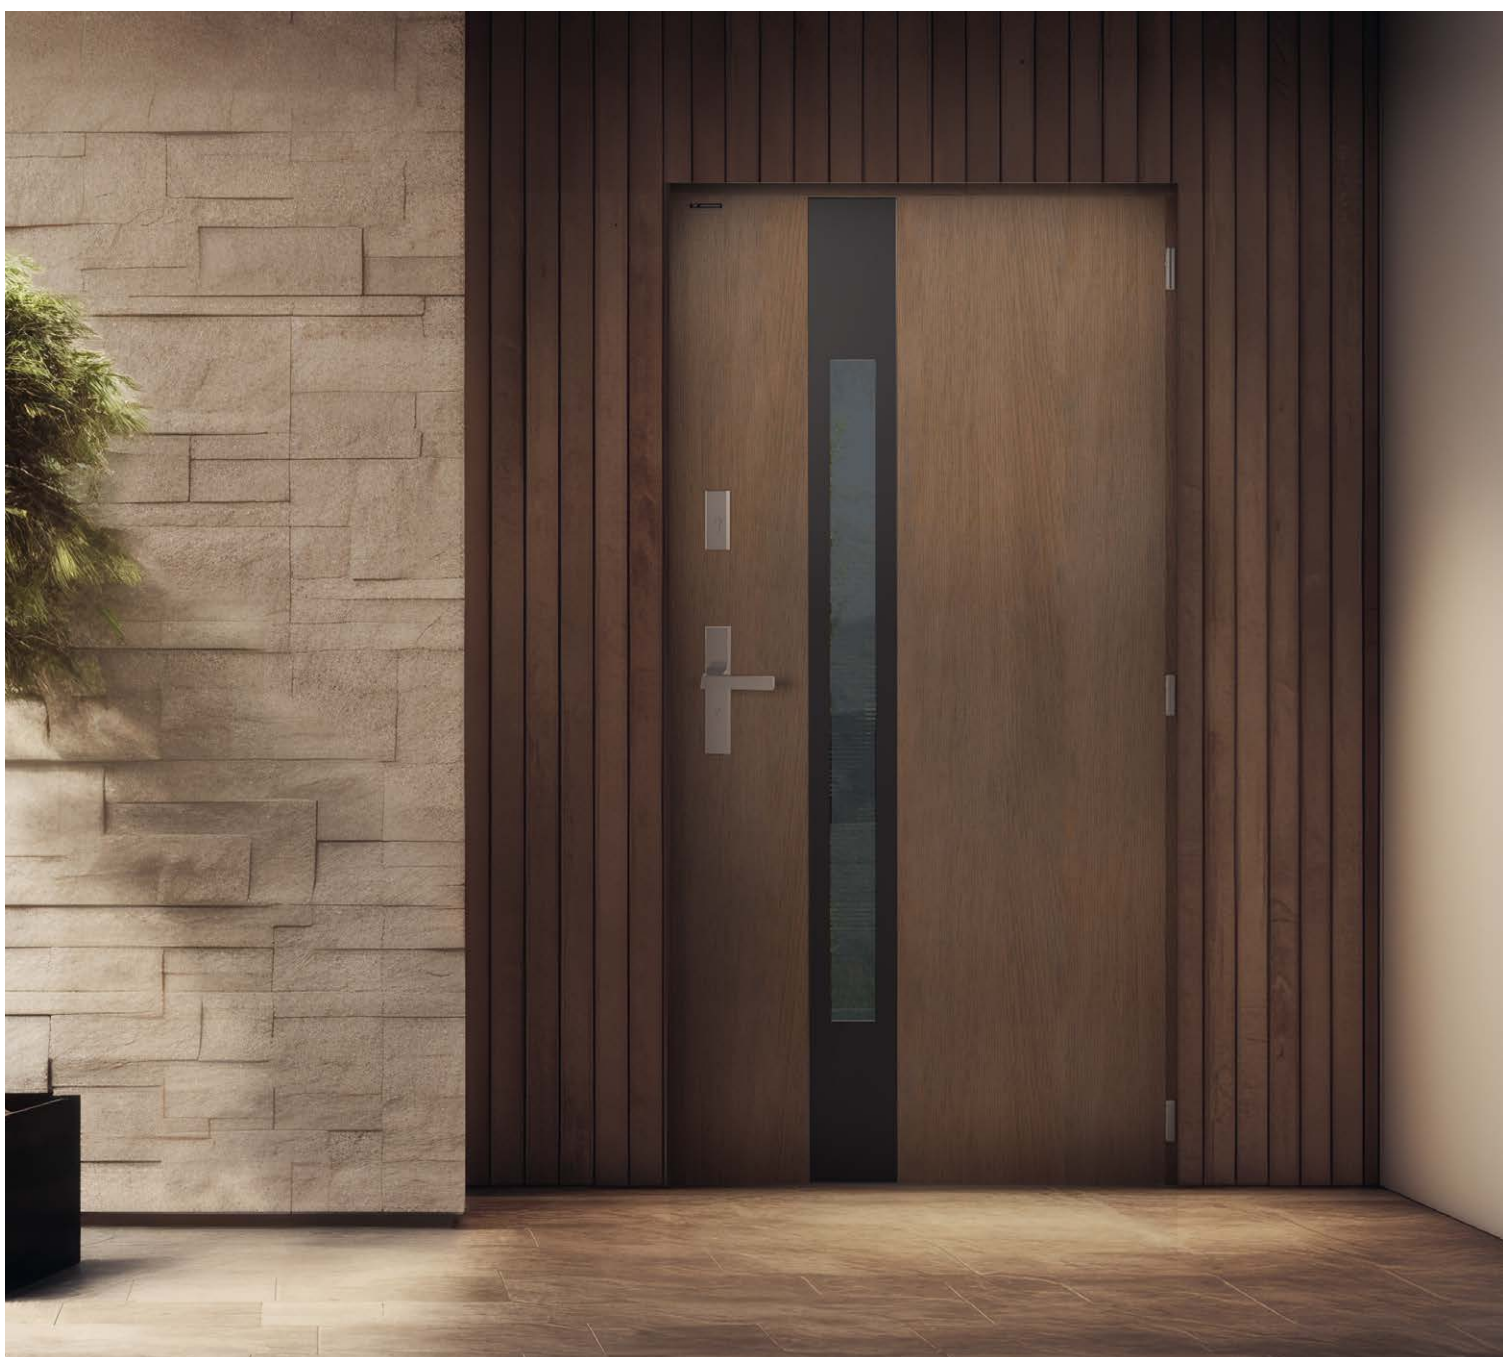

vista: **dall'esterno**

vista: **dall'interno**

NOBE 115

Colore: Woodec Turner Oak Malt

Ferramenta: maniglia-maniglione Haga I, colore nero

Applicazione: Modern Black (RAL 9005), personalizzata

Cerniere: 3 cerniere standard con coperture in colore nero

Cosa **si nasconde** nella tua porta?

Una porta è molto più di un'anta e una maniglia. È un insieme di soluzioni che proteggono dal rumore, dal freddo e dagli ospiti indesiderati. E allo stesso tempo, hanno un design impeccabile. Scopri come ogni elemento lavora per la tua serenità, il tuo stile e la tua sicurezza.