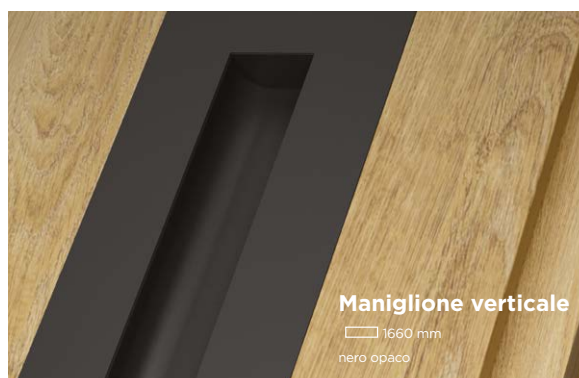

Maniglie e maniglioni disponibili per modelli selezionati:

▲ NOVA

■ NOBE

Se apprezzi le linee pulite e i dettagli moderni, scegli NOVA U

Line con maniglione ad incasso. Questa soluzione permette di ottenere una superficie dell'anta perfettamente liscia e uniforme.

L'assenza di elementi sporgenti e i dettagli rifiniti con precisione si

inseriscono nelle ultime tendenze architettoniche, puntando su semplicità e comfort d'uso. I modelli della collezione U Line sono compatibili con WIŚNIOWSKI Connected. **Scopri NOVA U Line!**