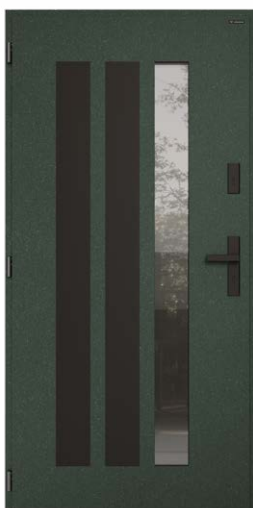

vista: **dall'interno**

NOBE 109

Colore: HI Modern Graphite

Vetro: Stopsol grigio

Ferramenta: maniglia-maniglione Haga I,

Colore nero **Cerniere:** 3 Cerniere standard con coperture in colore nero

NOBE 110

Colore: HI Deep Green