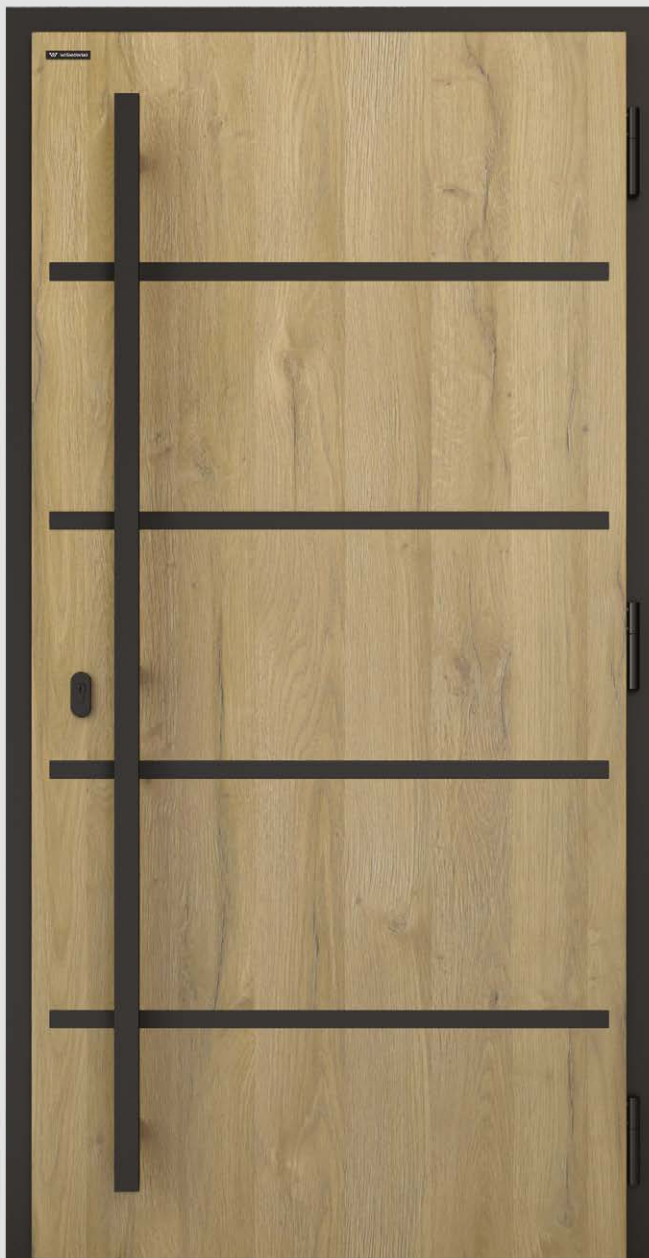

vista: **dall'esterno**

NOVA 009

La porta NOVA offre una classe di resistenza RC2 anche senza la chiusura a chiave. Grazie alla costruzione avanzata, ai materiali solidi e ai sistemi di sicurezza multipunto, proteggono efficacemente dai tentativi di effrazione già nella dotazione standard.

Scopri di più sulle classi di sicurezza della porta.

Colore: Woodec Turner Oak Malt

Ferramenta: maniglia Haga I / maniglione Q10 40x20 L=1800mm / colore nero

Applicazione: Modern Black (RAL 9005)

Cerniere: 3 cerniere standard con coperture in colore nero